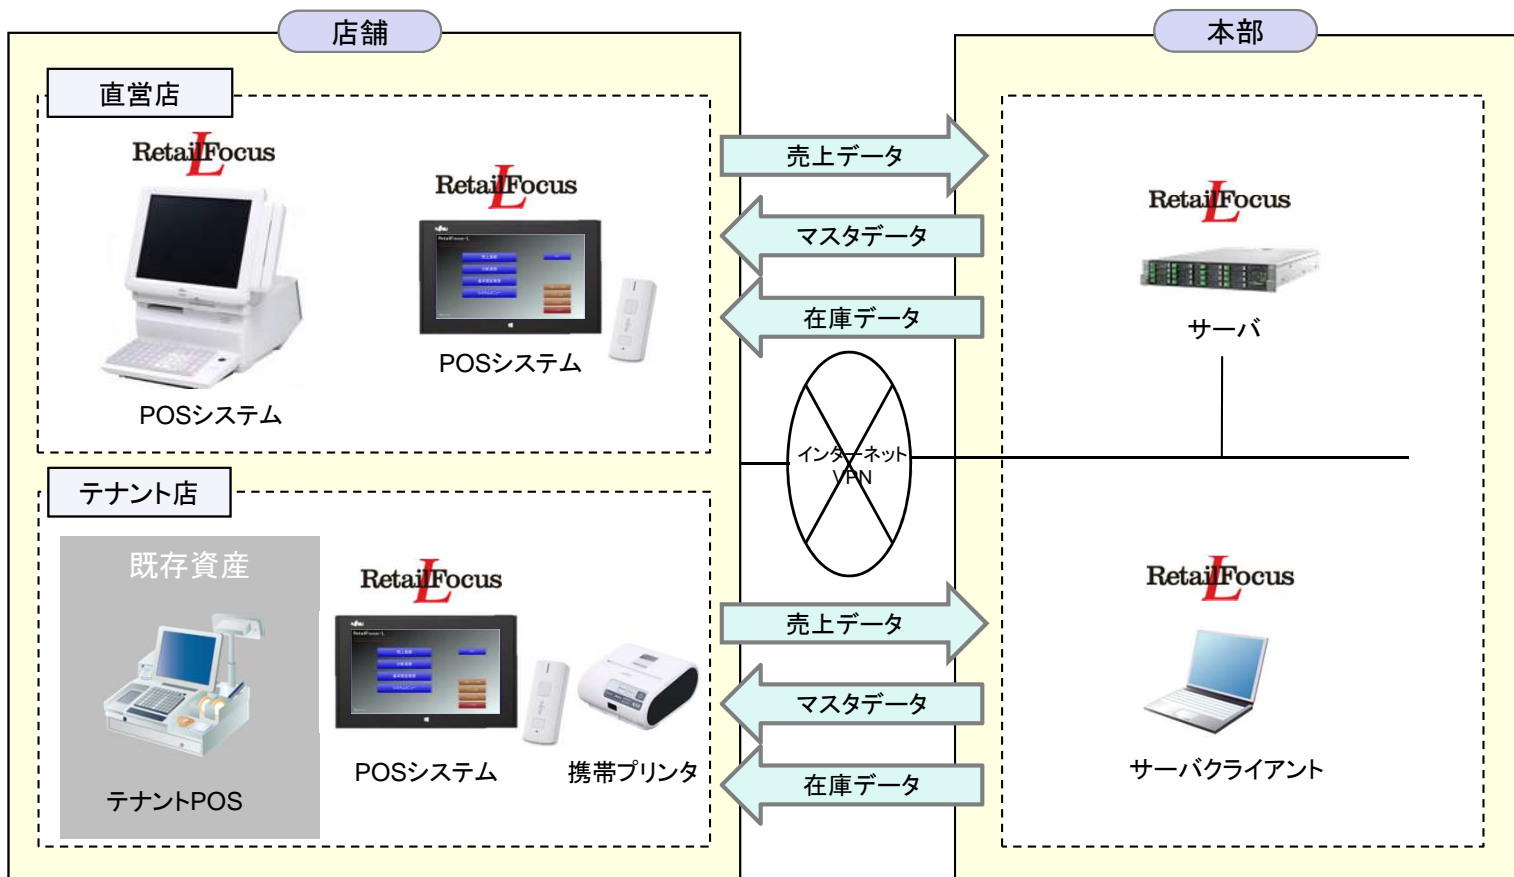

タブレット端末 + Bluetoothスキャナで 店舗業務をもっとスマートに

国際標準仕様

WS-POS

準拠製品

ARROWS Tab × RetailFocus

(タブレット端末)

(POSシステム)

スマートでスタイリッシュなARROWS Tabに多機能を集約することで、
手狭なテナント店舗でも、省スペースでスタイリッシュな接客・店舗業務に！

専門店向けPOSシステム

RetailFocus

Microsoft® Office

Excelや
Wordが使えるから、これ
までの業務が
踏襲できる！

商品カタログ などに応用

アイデア次第で
お客様との
コミュニケーション
ツールにも

国際標準仕様 WS-POS準拠

WS-POSに準拠
したPOSなら、
設置型POSの
デバイスをタブレットと
共有できます

設置型POSのデバイスを利用

WS-POS(Web Services for Point of Service)とは？

全米小売業協会傘下のIT標準化団体ARTSと、日本国内約500社からなるIT標準化団体SRF(OPOS技術協議会および.NET流通システム協議会)が協力して策定した最新国際標準仕様です。
WS-POS技術に対応したタブレットやPOSシステムにより、スマートデバイスや設置型POSの運用・システム構成がフレキシブルに変更可能となります。店舗での接客・チェックアウト業務改革を実現します。

システム構成例

直営店とテナント店の両方を運営されている場合の構成例です。

製品ご紹介

専門店向けPOSシステム「RetailFocus-L」

小売業に必要な機能をパッケージ化した最新POSシステム

1. 操作性に優れた画面デザイン
2. 「CRM機能」、「分析機能」を標準搭載
3. 売上・ポイントデータのリアルタイム処理
4. 個店からチェーン運用まで企業規模に対応

ARROWS Tab タブレット

店舗業務に適した「業務用タブレットセット」
FHT151G1(Arrows tab Q582/G 富士通)