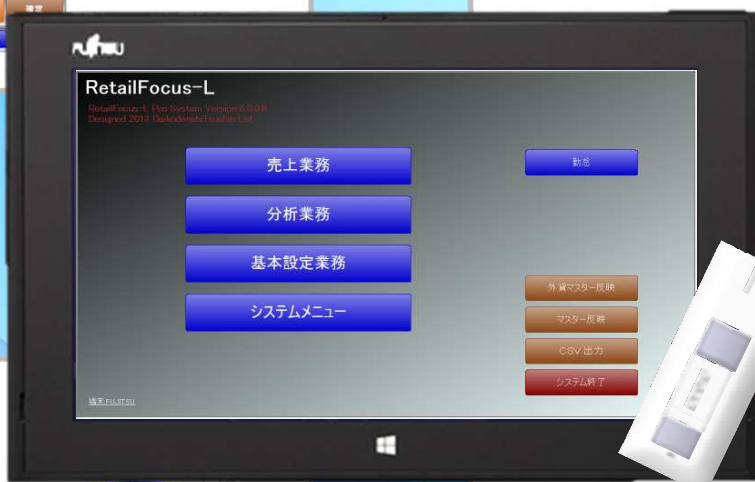

タブレット端末 + Bluetoothスキャナで 店舗業務をもっとスマートに

国際標準仕様

WS-POS

準拠製品

ARROWS Tab × RetailFocus

(タブレット端末)

(POSシステム)

スマートでスタイリッシュなARROWS Tabに多機能を集約することで、
手狭なテナント店舗でも、省スペースでスタイリッシュな接客・店舗業務に！

専門店向けPOSシステム

RetailFocus

Microsoft® Office

Excelや
Wordが使えるから、これ
までの業務が
踏襲できる！

商品カタログ などに応用

アイデア次第で
お客様との
コミュニケーション
ツールにも

国際標準仕様 WS-POS準拠

WS-POSに準拠
したPOSなら、
設置型POSの
デバイスをタブレットと
共有できます

システム構成例

直営店とテナント店の両方を運営されている場合の構成例です。

製品ご紹介

専門店向けPOSシステム「RetailFocus-L」

小売業に必要な機能をパッケージ化した最新POSシステム

1. 操作性に優れた画面デザイン
2. 「CRM機能」、「分析機能」を標準搭載
3. 売上・ポイントデータのリアルタイム処理
4. 個店からチェーン運用まで企業規模に対応

ARROWS Tab タブレット

店舗業務に適した「業務用タブレットセット」
FHT151G1(Arrows tab Q582/G 富士通)